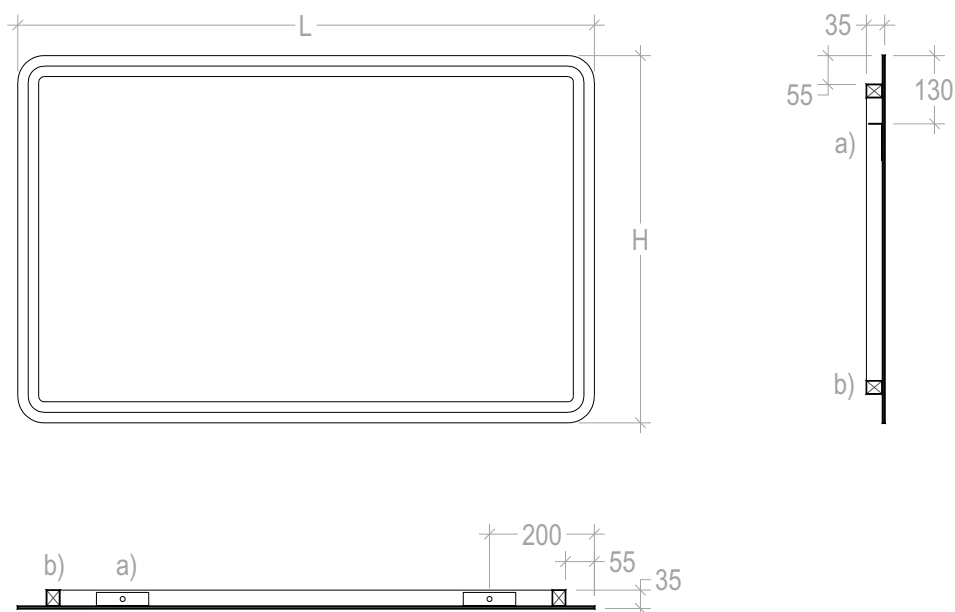

## Espelho com iluminação LED

**Características Técnicas**

- Espessura total: **35 mm**  
(espelho+estrutura)
- Espessura do espelho: **4 mm**
- Consumo de energia (w): **10 w/ml**
- Cor do LED: **BRANCO QUENTE (3000K)**  
ou **BRANCO NEUTRO (4000K)**
- Potência da iluminação: **900~1100 Lm/mt**  
CRI: **> 90**
- Vida útil dos diodos do LED: **45 000 horas**
- Grau de proteção: **IP 44**
- Incluído: **Acessórios de montagem**
- Garantia: **3 anos** (ver termos e condições garantia)

**Desembaciador (opções)**

- Potência: **50w (400x500mm)**
- Grau de proteção: **IP 44**

**Dimensões**

- Comprimento: **L**
- Largura: **H**
- Profundidade: **35 mm**

**Desenho Técnico**

- a) Calha em alumínio
- b) Calha em pvc

Durabilidade LED

4mm #  
35mm

Espessura do espelho  
profundidade total

Altura	Largura	W. lâmpadas
70	60	26
	70	28
	80	31
	90	33
	100	35
	110	37
	120	39
	130	42
	140	44
	150	46
160	48	
80	60	28
	70	31
	80	33
	90	35
	100	37
	110	39
	120	42
	130	44
	140	46
	150	48
160	50	

Altura	Largura	W. lâmpadas
90	60	31
	70	33
	80	35
	90	37
	100	39
	110	42
	120	44
	130	46
	140	48
	150	50
160	53	
100	60	33
	70	35
	80	37
	90	39
	100	42
	110	44
	120	46
	130	48
	140	50
	150	53
160	55	