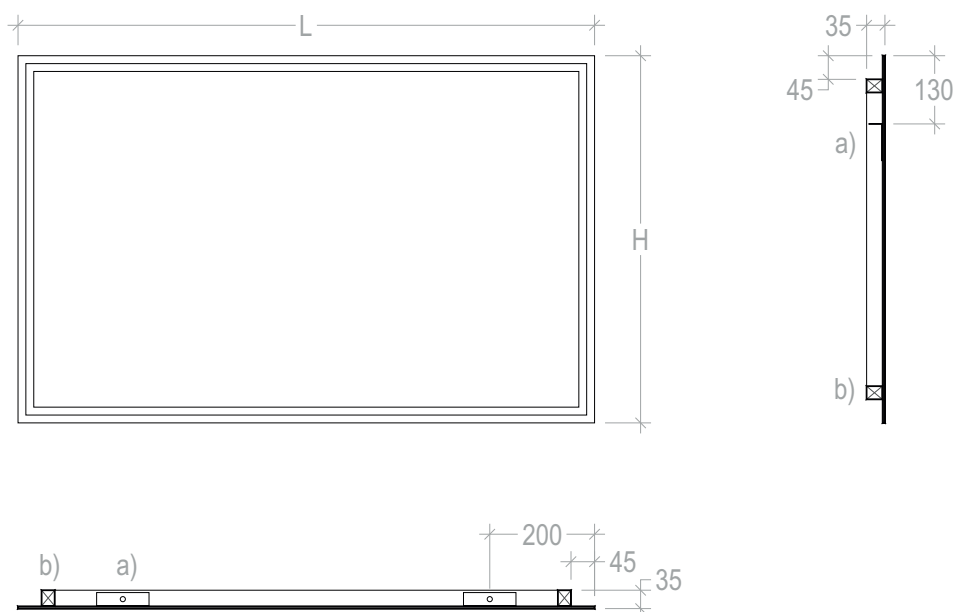

Desenho Técnico

- a) Calha em alumínio
- b) Calha em pvc

As dimensões são meramente indicativas.

Reservamos o direito de fazer alterações técnicas que permitam melhorar a funcionalidade dos nossos produtos, sem aviso prévio.