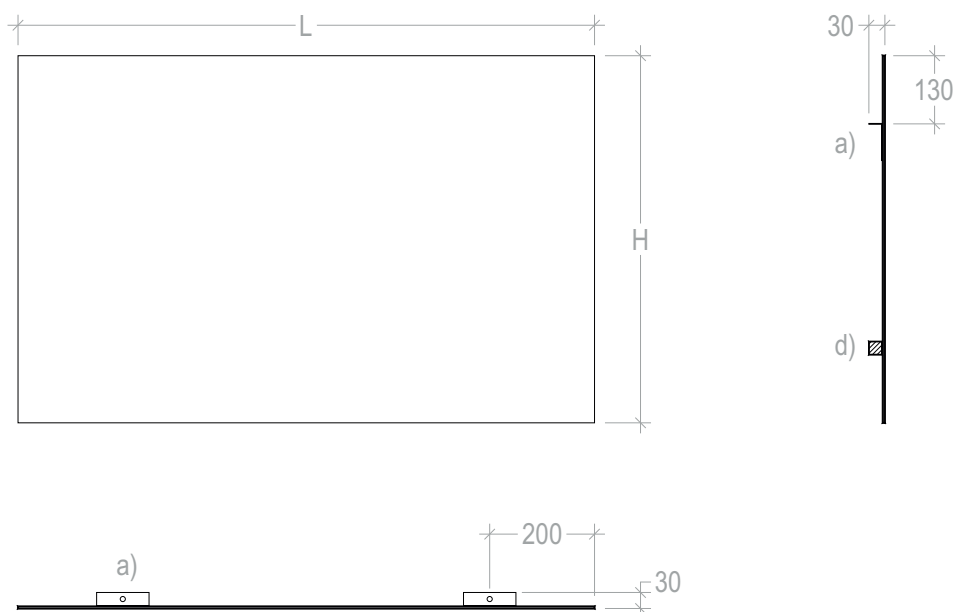

## Espelho sem iluminação

**Características Técnicas**

- Epessura total: **24 mm**  
(espelho+estrutura)  
Epessura do espelho: **4 mm**  
Incluído: **Acessórios de montagem**  
Garantia: **3 anos** (ver termos e condições garantia)

**Desembaciador (opções)**

- Potência: **50w (400x500mm)**  
Grau de proteção: **IP 44**

**Dimensões**

- Comprimento: **L**  
Largura: **H**  
Profundidade: **30 mm**

**Desenho Técnico**

- a) Calha em alumínio  
d) Borracha EPDM

As dimensões são meramente indicativas.

Reservamos o direito de fazer alterações técnicas que permitam melhorar a funcionalidade dos nossos produtos, sem aviso prévio.

### Características

Marcação CE

Ponto Verde

Espessura do espelho  
profundidade total