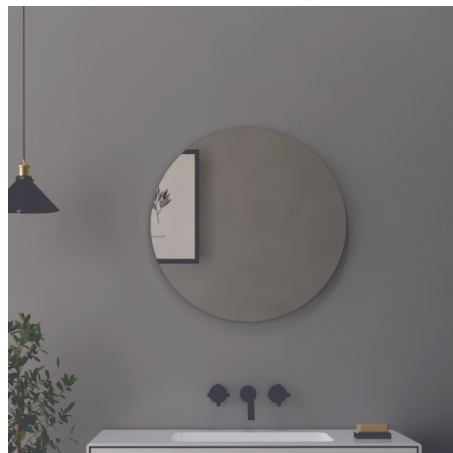

Espelho sem iluminação

Características Técnicas

- Epessura total: **30 mm**
(espelho+estrutura)
Espessura do espelho: **4 mm**
Incluído: **Acessórios de montagem**
Garantia: **3 anos** (ver termos e condições garantia)