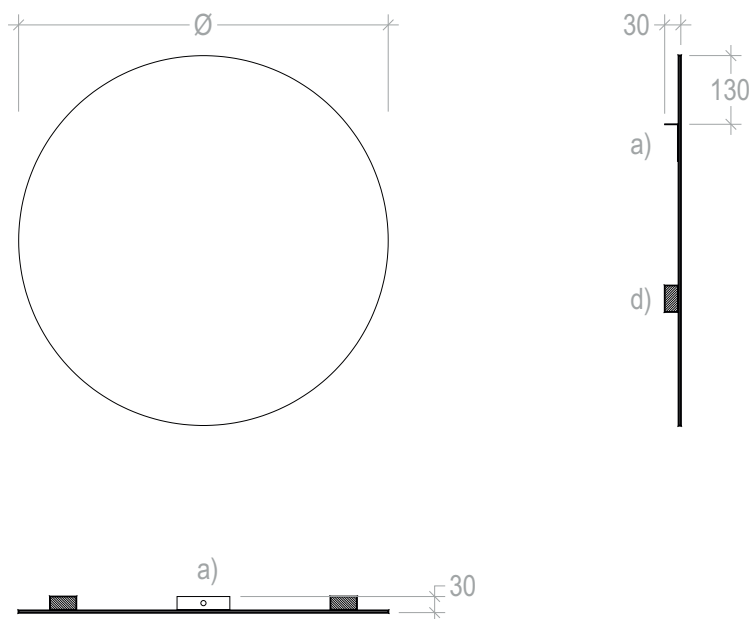

Espelho sem iluminação

Características Técnicas

- Epessura total: **30 mm**
(espelho+estrutura)
Espessura do espelho: **4 mm**
Incluído: **Acessórios de montagem**
Garantia: **3 anos** (ver termos e condições garantia)

Desembaciador (opções)

- Potência: **50w (400x500mm)**
Grau de proteção: **IP 44**

Dimensões

- Comprimento: **L**
Largura: **H**
Profundidade: **30 mm**

Desenho Técnico

- a) Calha em alumínio
d) Borracha EPDM

As dimensões são meramente indicativas.

Reservamos o direito de fazer alterações técnicas que permitam melhorar a funcionalidade dos nossos produtos, sem aviso prévio.

Espelho sem iluminação

Características

Marcação CE

Ponto Verde

Espessura do espelho
profundidade total