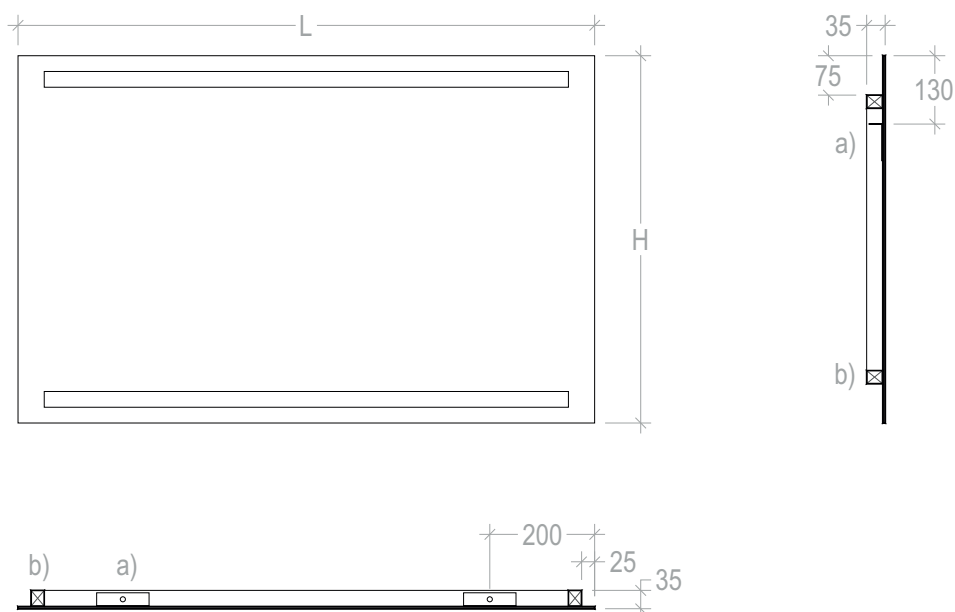

## Espelho com iluminação LED

**Características Técnicas**

- Espessura total: **35 mm**  
(espelho+estrutura)
- Espessura do espelho: **4 mm**
- Consumo de energia (w): **10 w/ml**
- Cor do LED: **BRANCO QUENTE (3000K)**  
ou **BRANCO NEUTRO (4000K)**
- Potência da iluminação: **900~1100 Lm/mt**  
CRI: **> 90**
- Vida útil dos diodos do LED: **45 000 horas**
- Grau de proteção: **IP 44**
- Incluído: **Acessórios de montagem**
- Garantia: **3 anos** (ver termos e condições garantia)

**Desembaciador (opções)**

- Potência: **50w (400x500mm)**
- Grau de proteção: **IP 44**

**Dimensões**

- Comprimento: **L**
- Largura: **H**
- Profundidade: **35 mm**

**Desenho Técnico**

- a) Calha em alumínio
- b) Calha em pvc

As dimensões são meramente indicativas.

Reservamos o direito de fazer alterações técnicas que permitam melhorar a funcionalidade dos nossos produtos, sem aviso prévio.

Altura	Largura	W. lâmpadas
70	60	12
	70	14
	80	16
	90	18
	100	21
	110	23
	120	25
	130	27
	140	29
	150	32
160	34	
80	60	12
	70	14
	80	16
	90	18
	100	21
	110	23
	120	25
	130	27
	140	29
	150	32
160	34	

Altura	Largura	W. lâmpadas
90	60	12
	70	14
	80	16
	90	18
	100	21
	110	23
	120	25
	130	27
	140	29
	150	32
160	34	
100	60	12
	70	14
	80	16
	90	18
	100	21
	110	23
	120	25
	130	27
	140	29
	150	32
160	34	