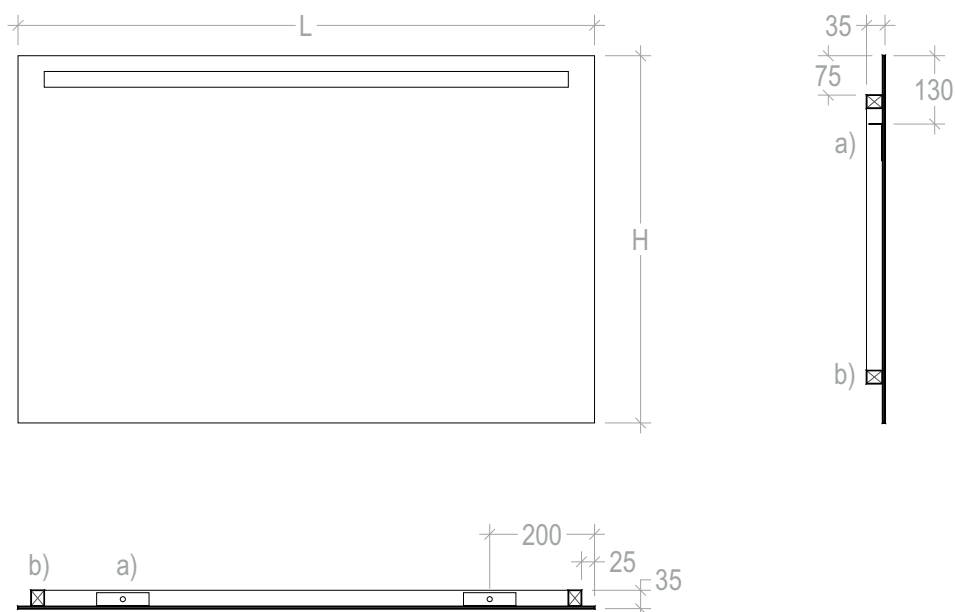

Espelho com iluminação LED

Características Técnicas

- Espessura total: **35 mm**
(espelho+estrutura)
- Espessura do espelho: **4 mm**
- Consumo de energia (w): **10 w/ml**
- Cor do LED: **BRANCO QUENTE (3000K)**
ou **BRANCO NEUTRO (4000K)**
- Potência da iluminação: **900~1100 Lm/mt**
CRI: **> 90**
- Vida útil dos diodos do LED: **45 000 horas**
- Grau de proteção: **IP 44**
- Incluído: **Acessórios de montagem**
- Garantia: **3 anos** (ver termos e condições garantia)

**Desembaciador (opções)**

- Potência: **50w (400x500mm)**
- Grau de proteção: **IP 44**

Dimensões

- Comprimento: **L**
- Largura: **H**
- Profundidade: **35 mm**

Desenho Técnico

- a) Calha em alumínio
- b) Calha em pvc

As dimensões são meramente indicativas.

Reservamos o direito de fazer alterações técnicas que permitam melhorar a funcionalidade dos nossos produtos, sem aviso prévio.

Espelho com iluminação LED

Características

 Marcação CE	 Iluminação LED
 Restrição de Substâncias Perigosas em Equipamentos Elétricos e Eletrônicos	 Índice de proteção
 Ponto Verde	 Durabilidade LED 45.000h
 Classe I	 Espessura do espelho profundidade total 4mm # 35mm