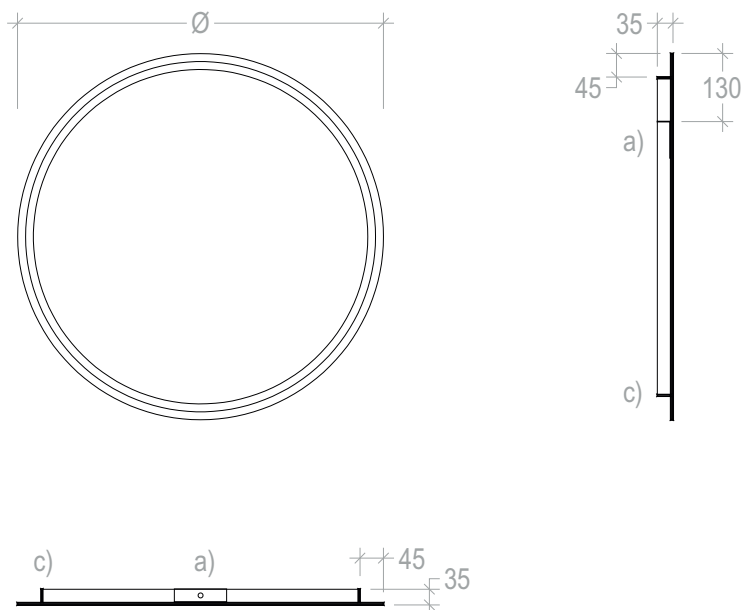

Espelho com iluminação LED

Características Técnicas

- Espessura total: **35 mm**
(espelho+estrutura)
- Espessura do espelho: **4 mm**
- Consumo de energia (w): **10 w/ml**
- Cor do LED: **BRANCO QUENTE (3000K)**
ou **BRANCO NEUTRO (4000K)**
- Potência da iluminação: **900~1100 Lm/mt**
CRI: **> 90**
- Vida útil dos diodos do LED: **45 000 horas**
- Grau de proteção: **IP 44**
- Incluído: **Acessórios de montagem**
- Garantia: **3 anos** (ver termos e condições garantia)

**Desembaciador (opções)**

- Potência: **50w (400x500mm)**
- Grau de proteção: **IP 44**

Dimensões

- Diâmetro: **∅**
- Profundidade: **35mm**

Desenho Técnico

a) Calha em alumínio

c) Aro em alumínio lacado de cor branco

As dimensões são meramente indicativas.

Reservamos o direito de fazer alterações técnicas que permitam melhorar a funcionalidade dos nossos produtos, sem aviso prévio.

R1
slim**Espelho com iluminação LED****Características**

Diâmetro	W. lâmpadas
Ø 60	18
Ø 70	21
Ø 80	25
Ø 90	28
Ø 100	31